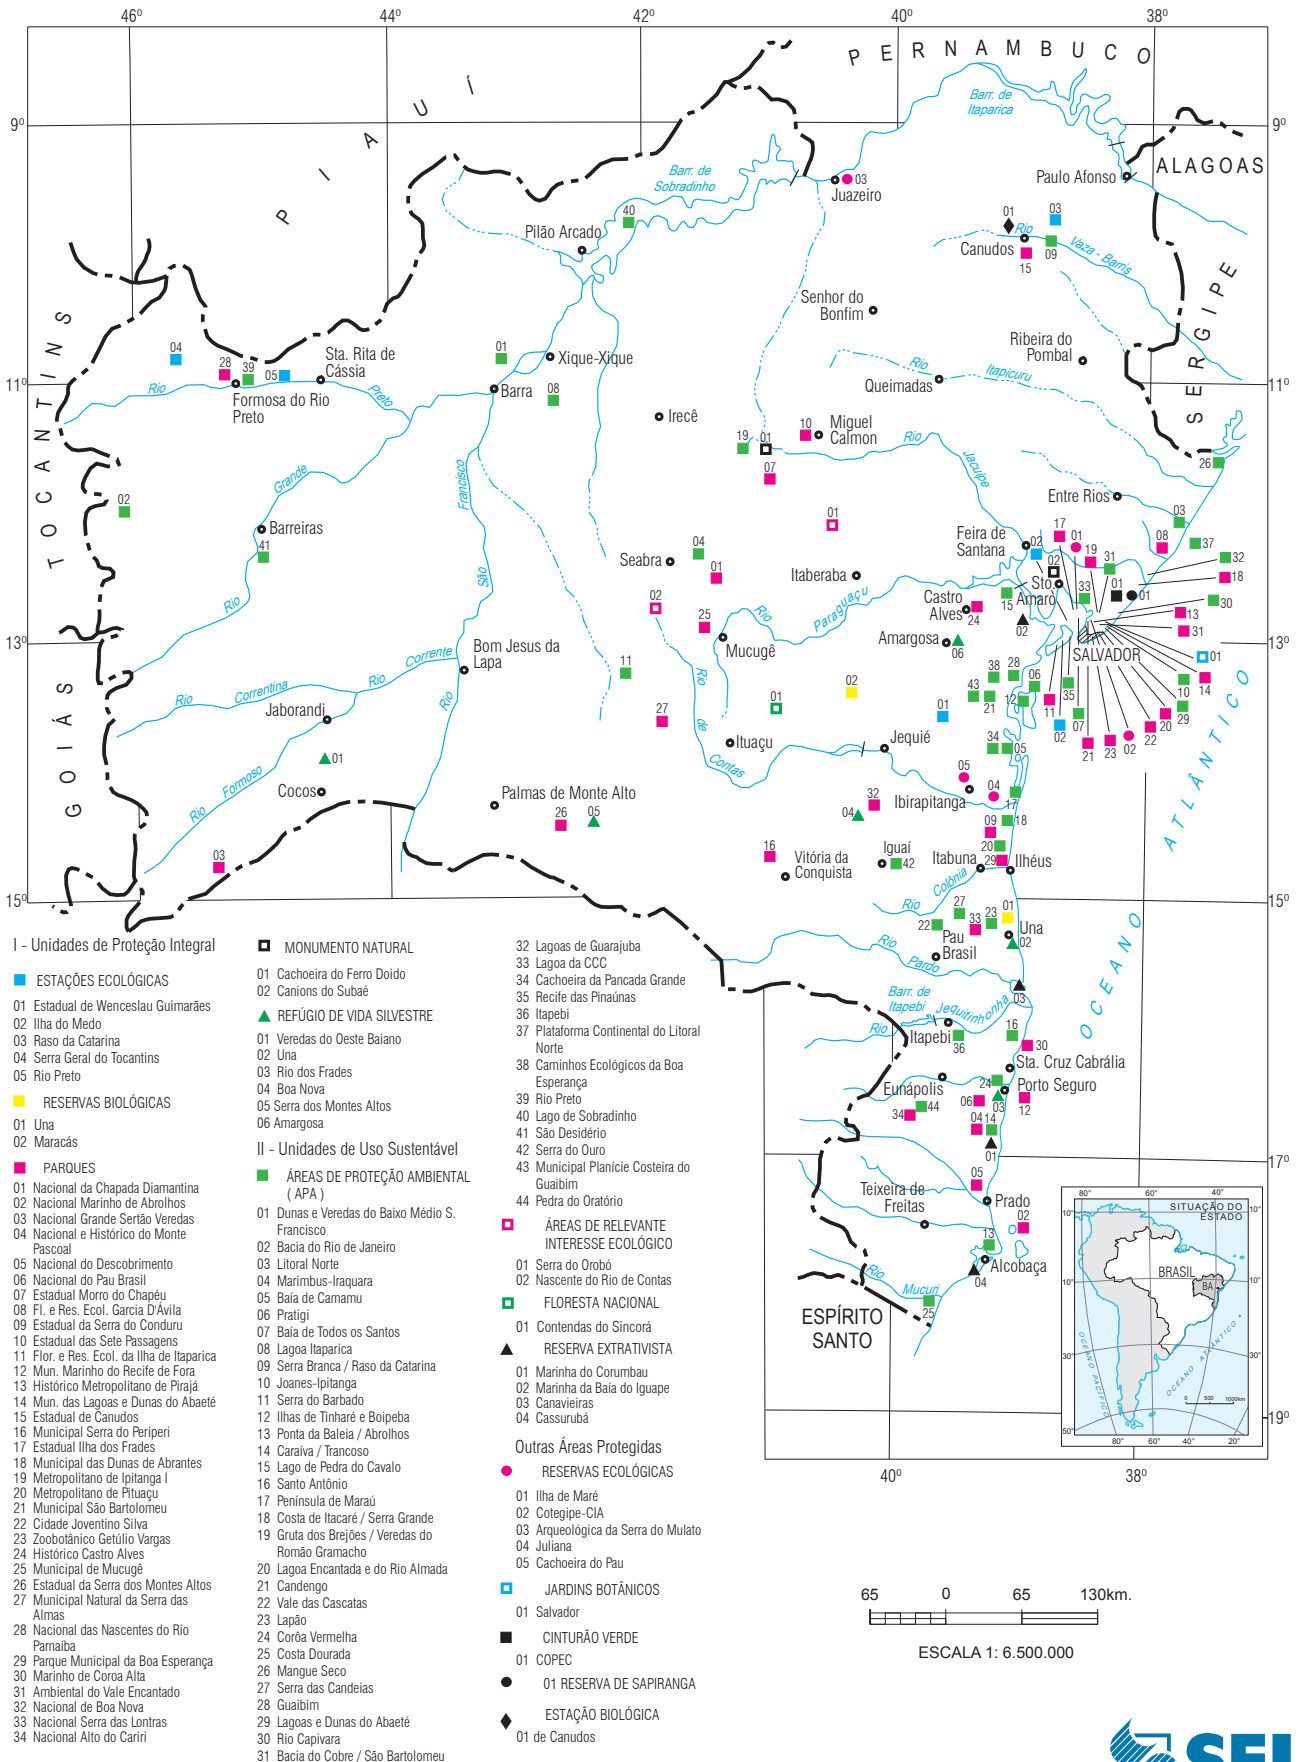

UNIDADES DE CONSERVAÇÃO

Estado da Bahia

Fonte: DOU (1961-2010), DOE (1959-2010), SPJ (2002), Prefeitura Municipal (1970-2011).
 Nota: As Reservas Particulares de Proteção Natural (RPPNs) não foram representadas no cartograma.