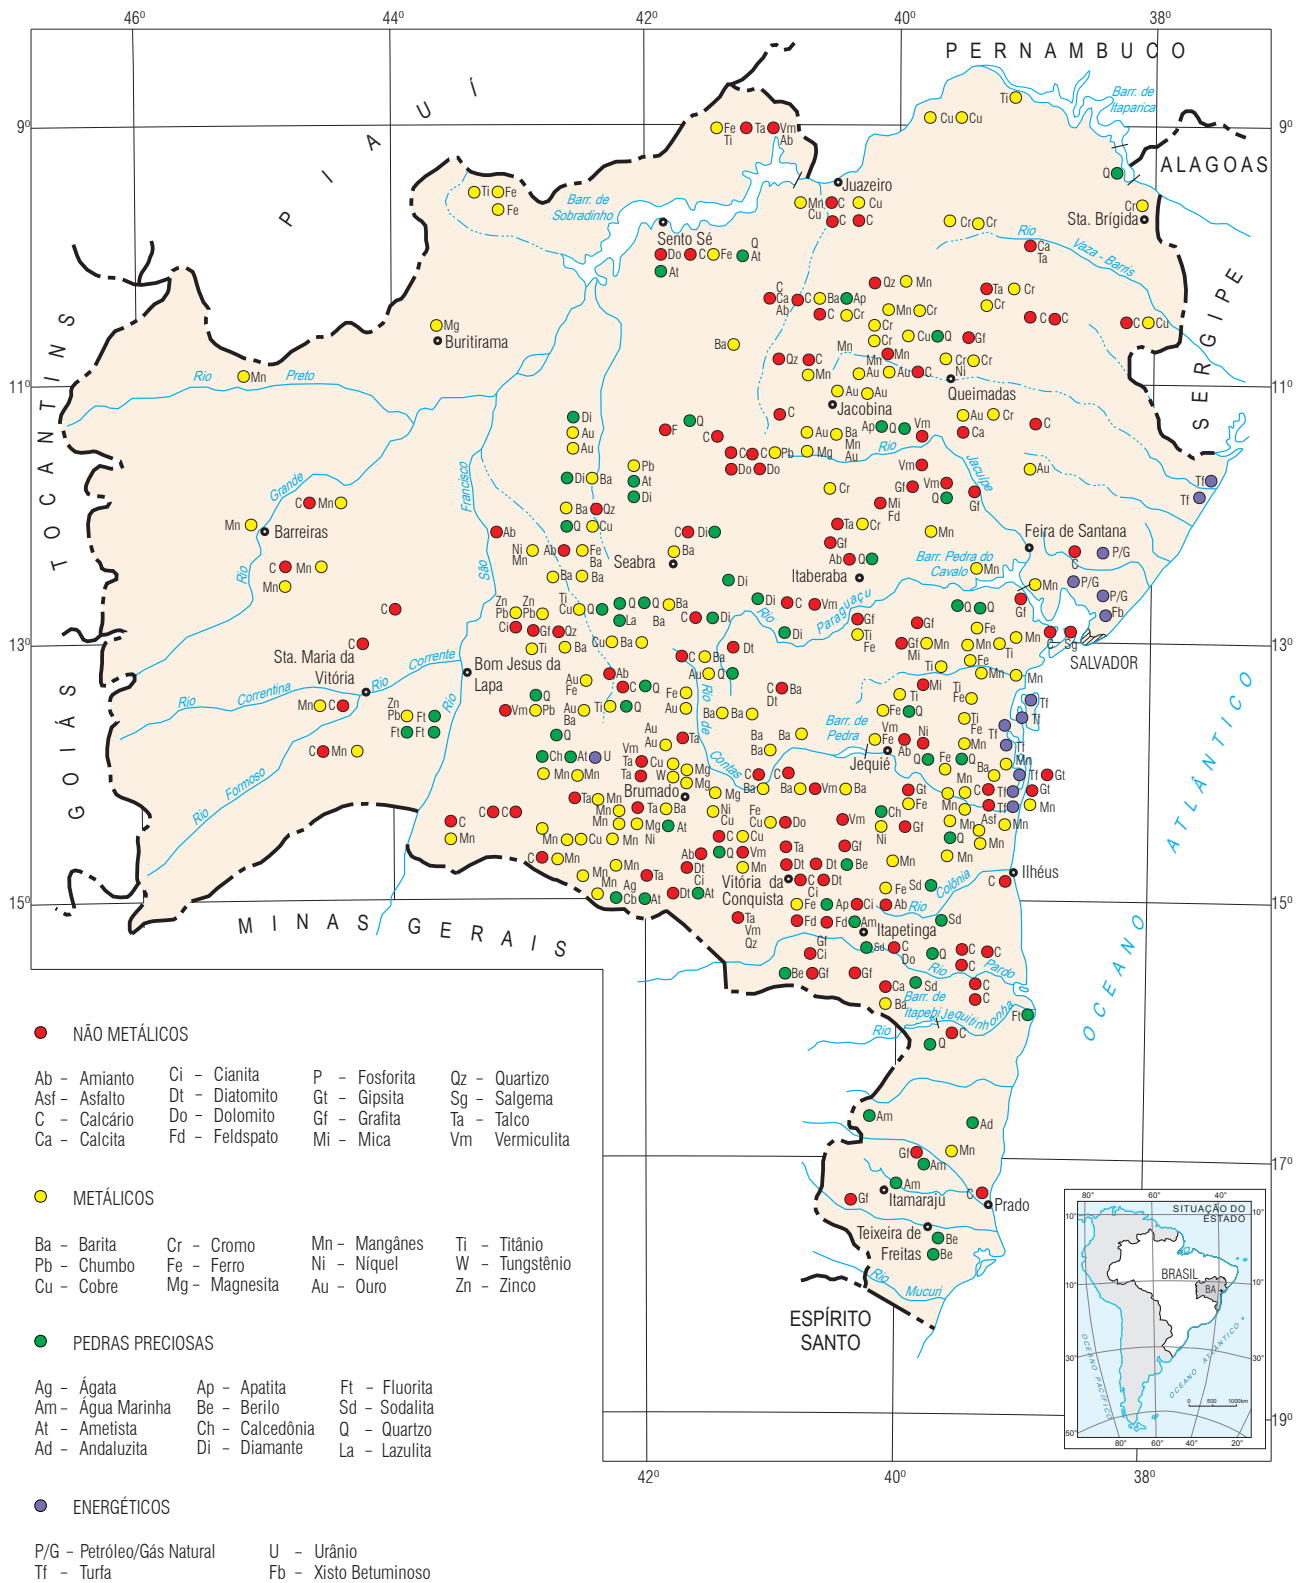

PRINCIPAIS RECURSOS MINERAIS

Estado da Bahia

65 0 65 130km.

ESCALA 1: 6.500.000

Fonte: CBPM, CPRM, 2000.