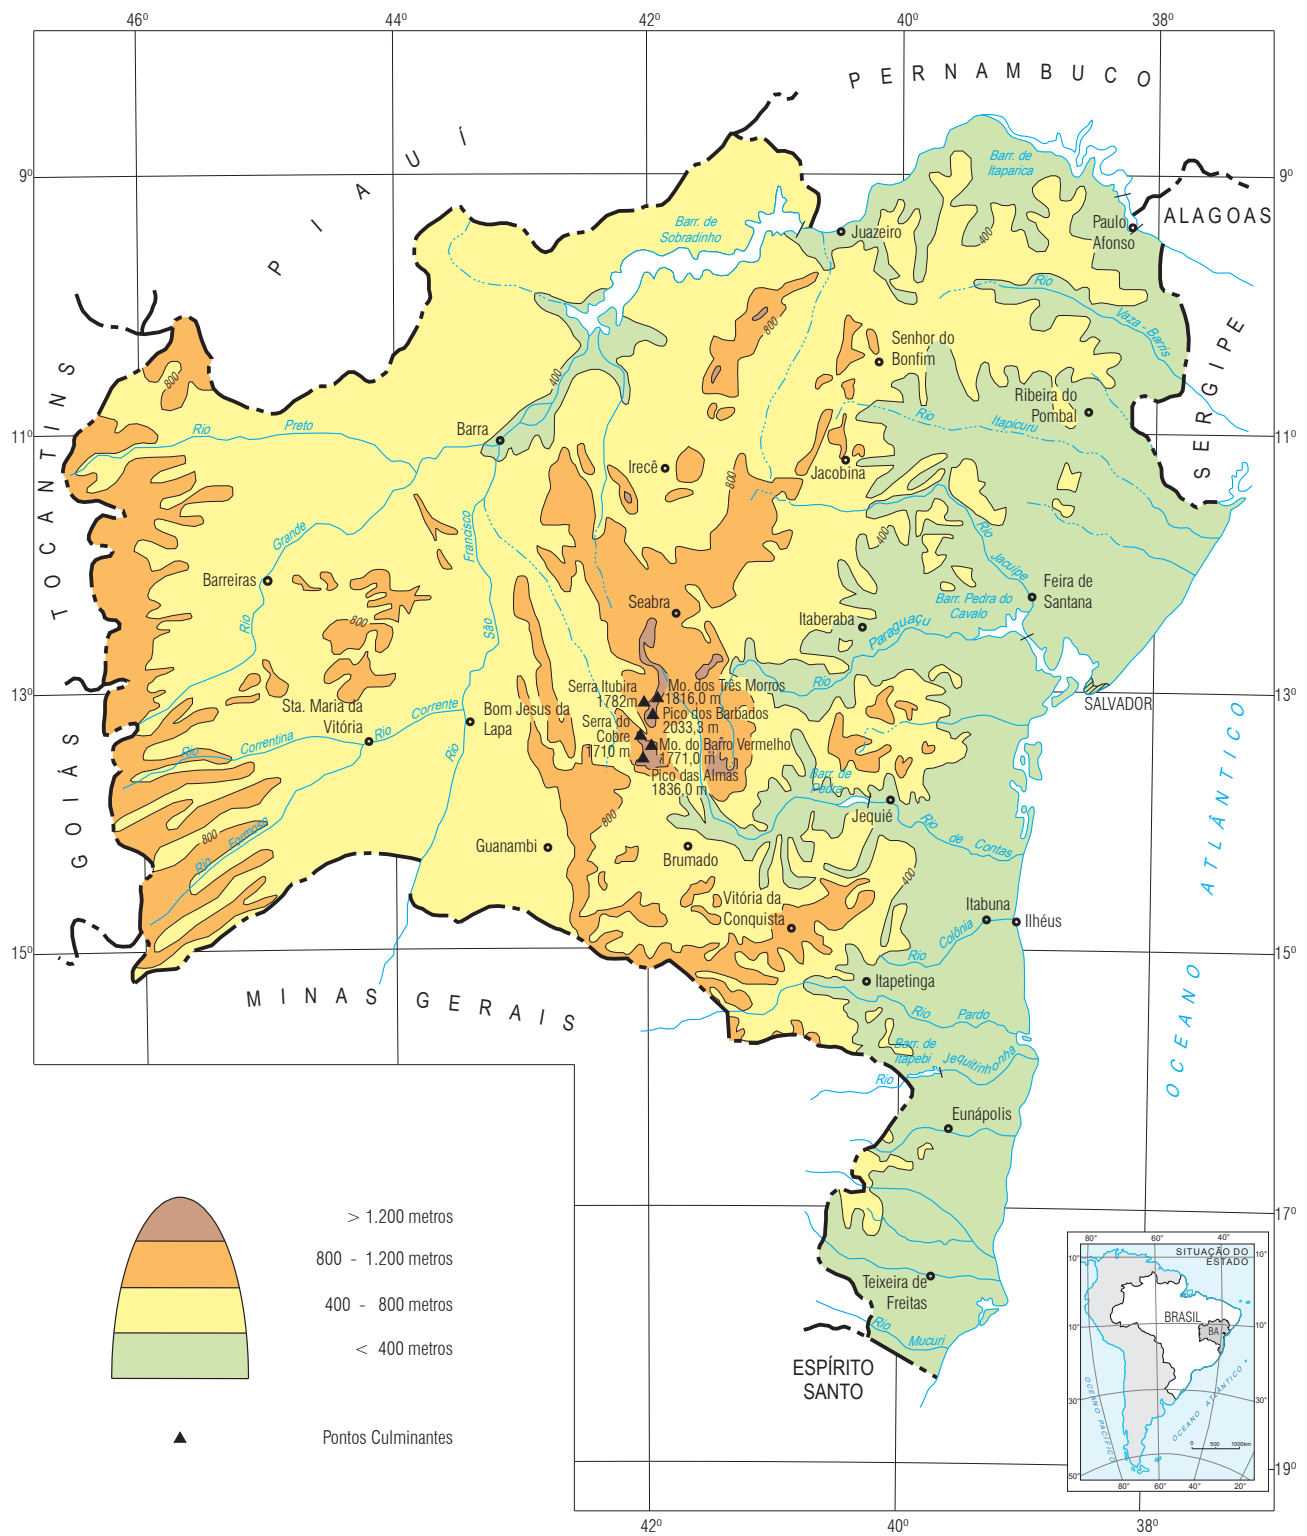

HIPSOMETRIA Estado da Bahia

- > 1.200 metros
 - 800 - 1.200 metros
 - 400 - 800 metros
 - < 400 metros
- ▲ Pontos Culminantes

ESCALA 1: 6.500.000

Fonte: CEI, 1989; IBGE, 2000.